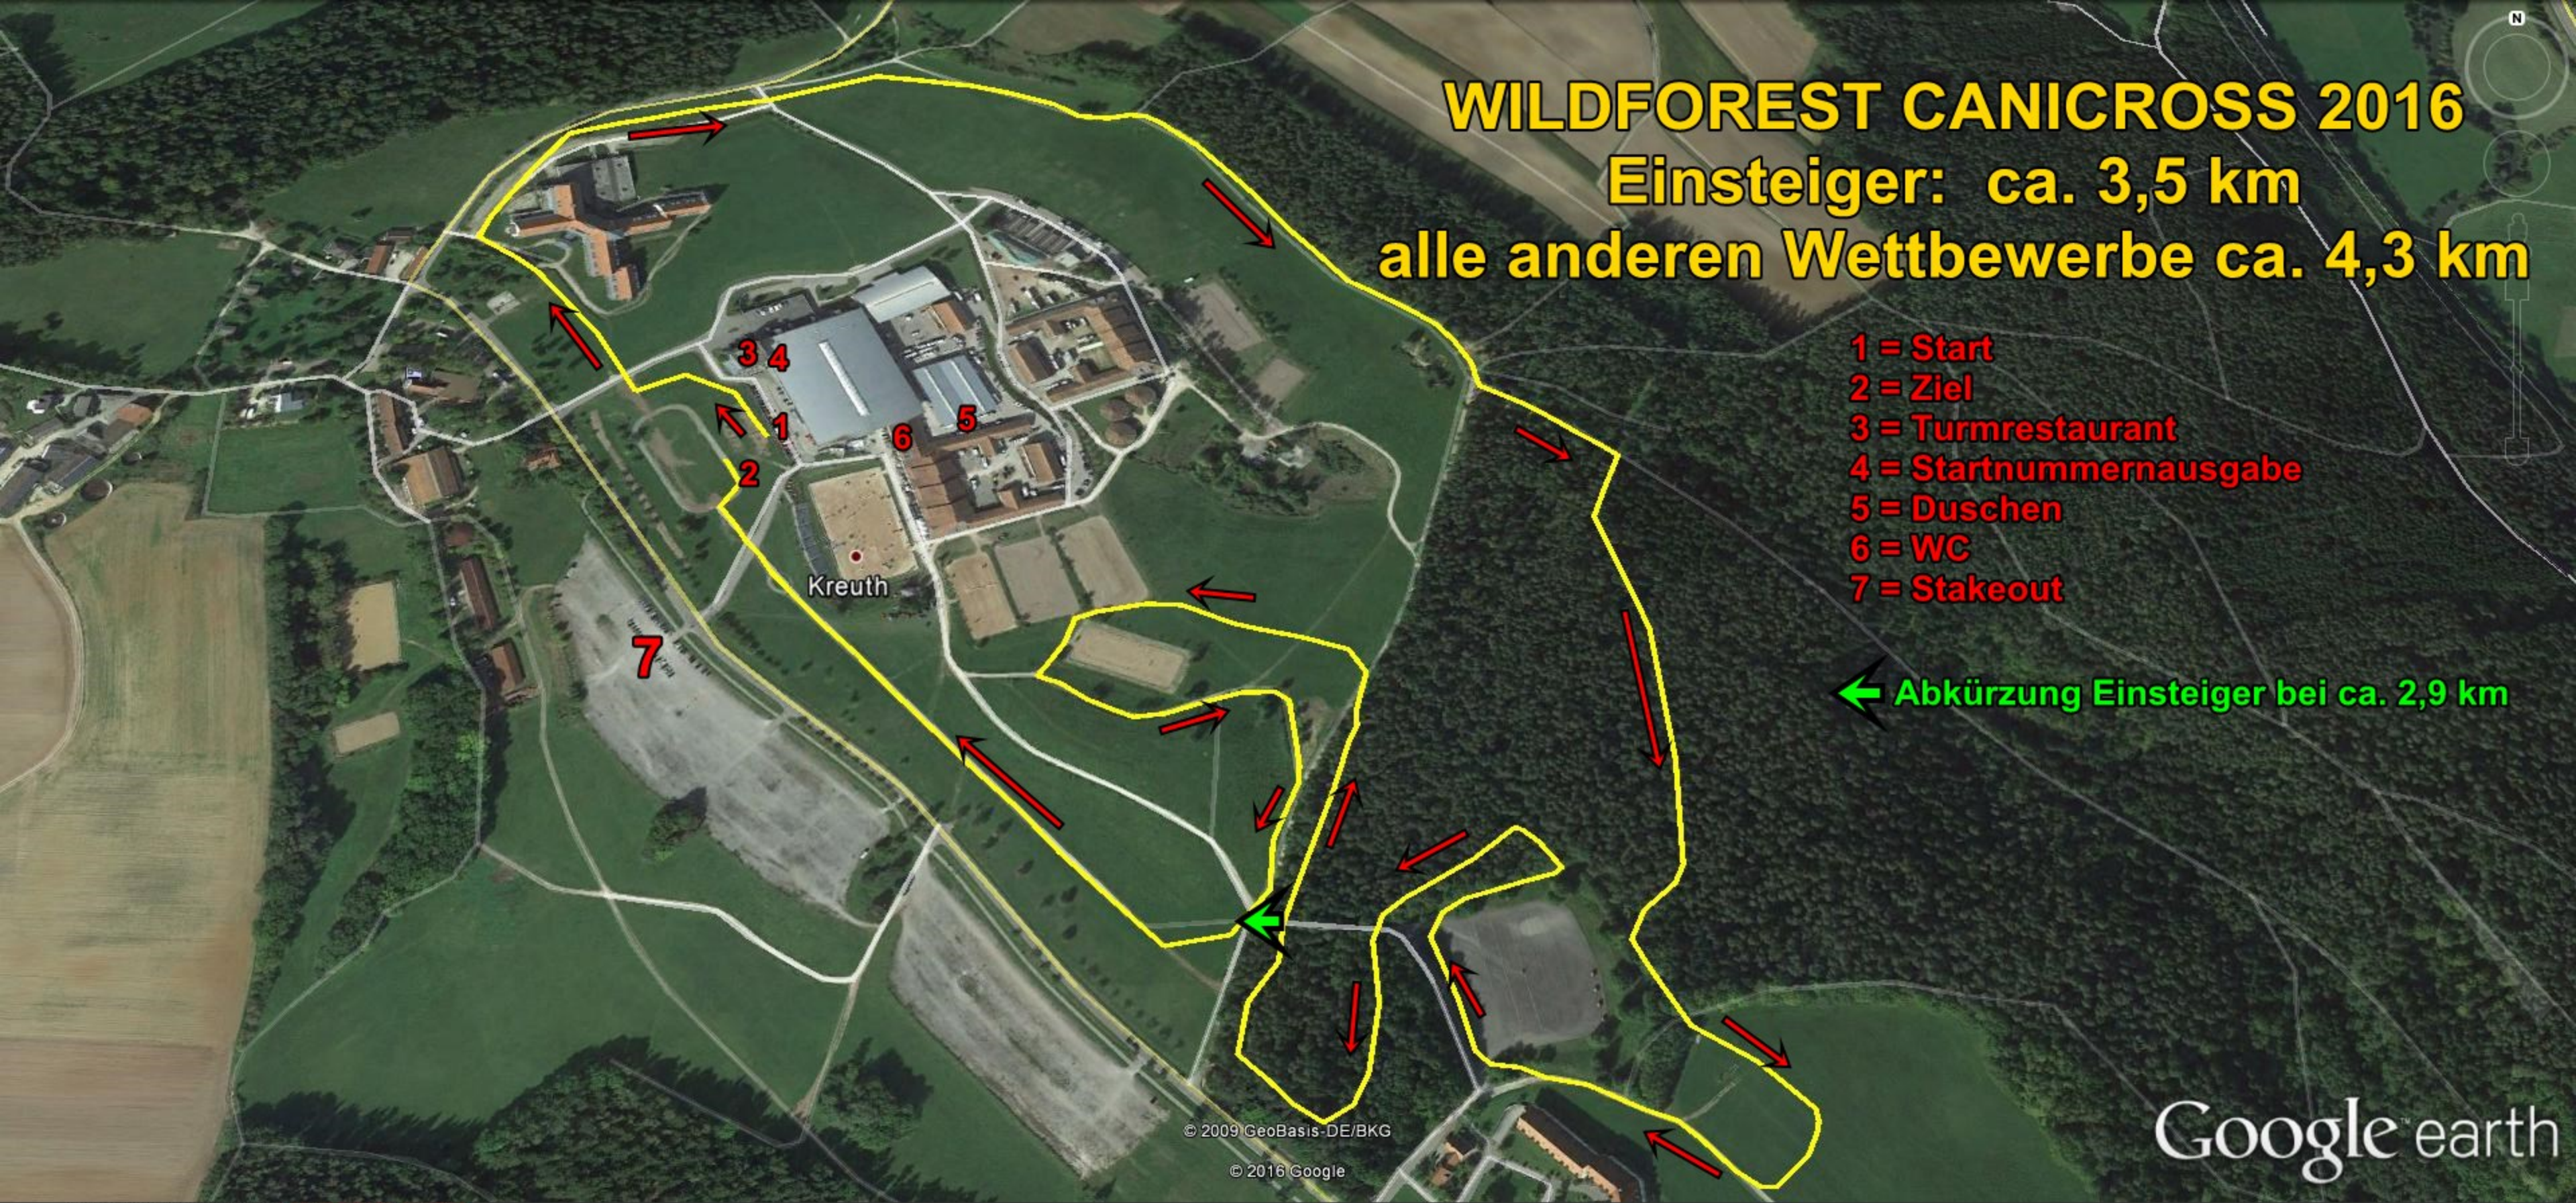

WILDFOREST CANICROSS 2016

Einsteiger: ca. 3,5 km
alle anderen Wettbewerbe ca. 4,3 km

- 1 = Start
- 2 = Ziel
- 3 = Turmrestaurant
- 4 = Startnummernausgabe
- 5 = Duschen
- 6 = WC
- 7 = Stakeout

← Abkürzung Einsteiger bei ca. 2,9 km

Grafik: Min., Durchschnitt, Max. Höhe: 426, 442, 451 m
Bereichswerte: Entfernung: 4,28 km Höhendifferenz: 72,3 m, -72,8 m Maximale Steigung: 12,1%, -17,9% Durchschnittliche Steigung: 3,3%, -3,4%