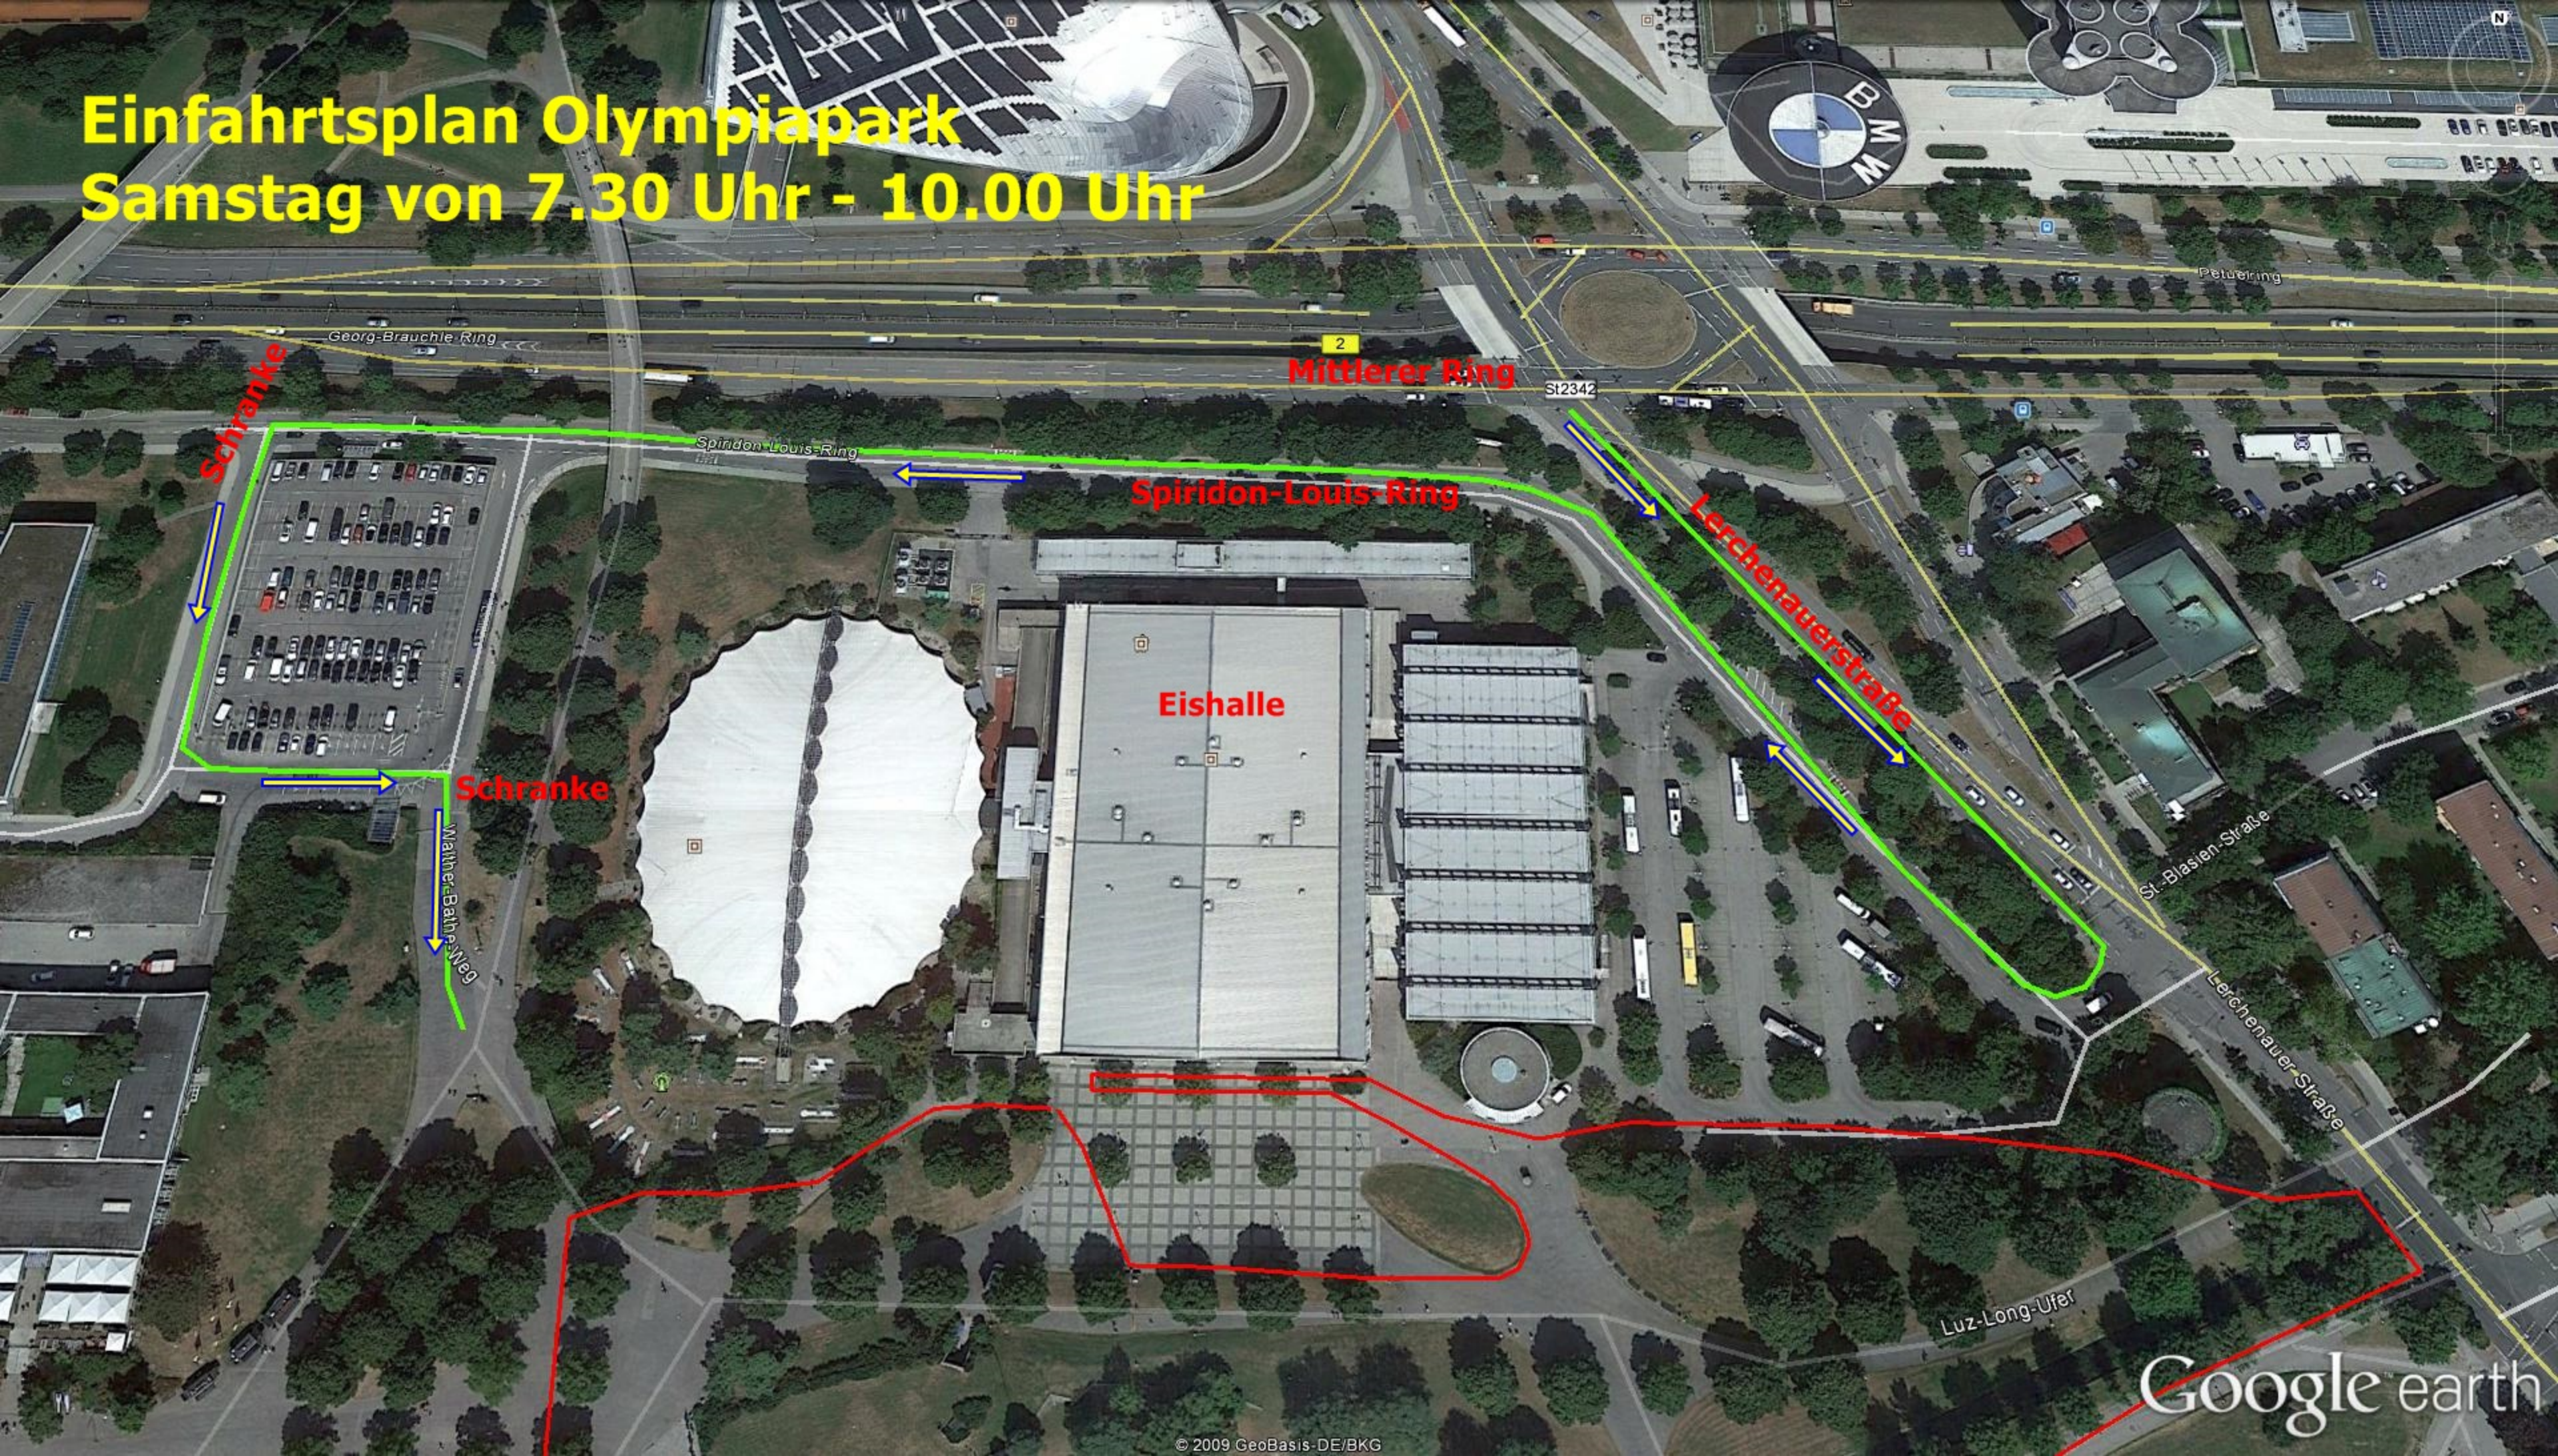

# Einfahrtsplan Olympiapark Samstag von 7.30 Uhr - 10.00 Uhr

Schranke

Schranke

Mittlerer Ring

Spiridon-Louis-Ring

Lerchenauerstraße

Eishalle

Google earth