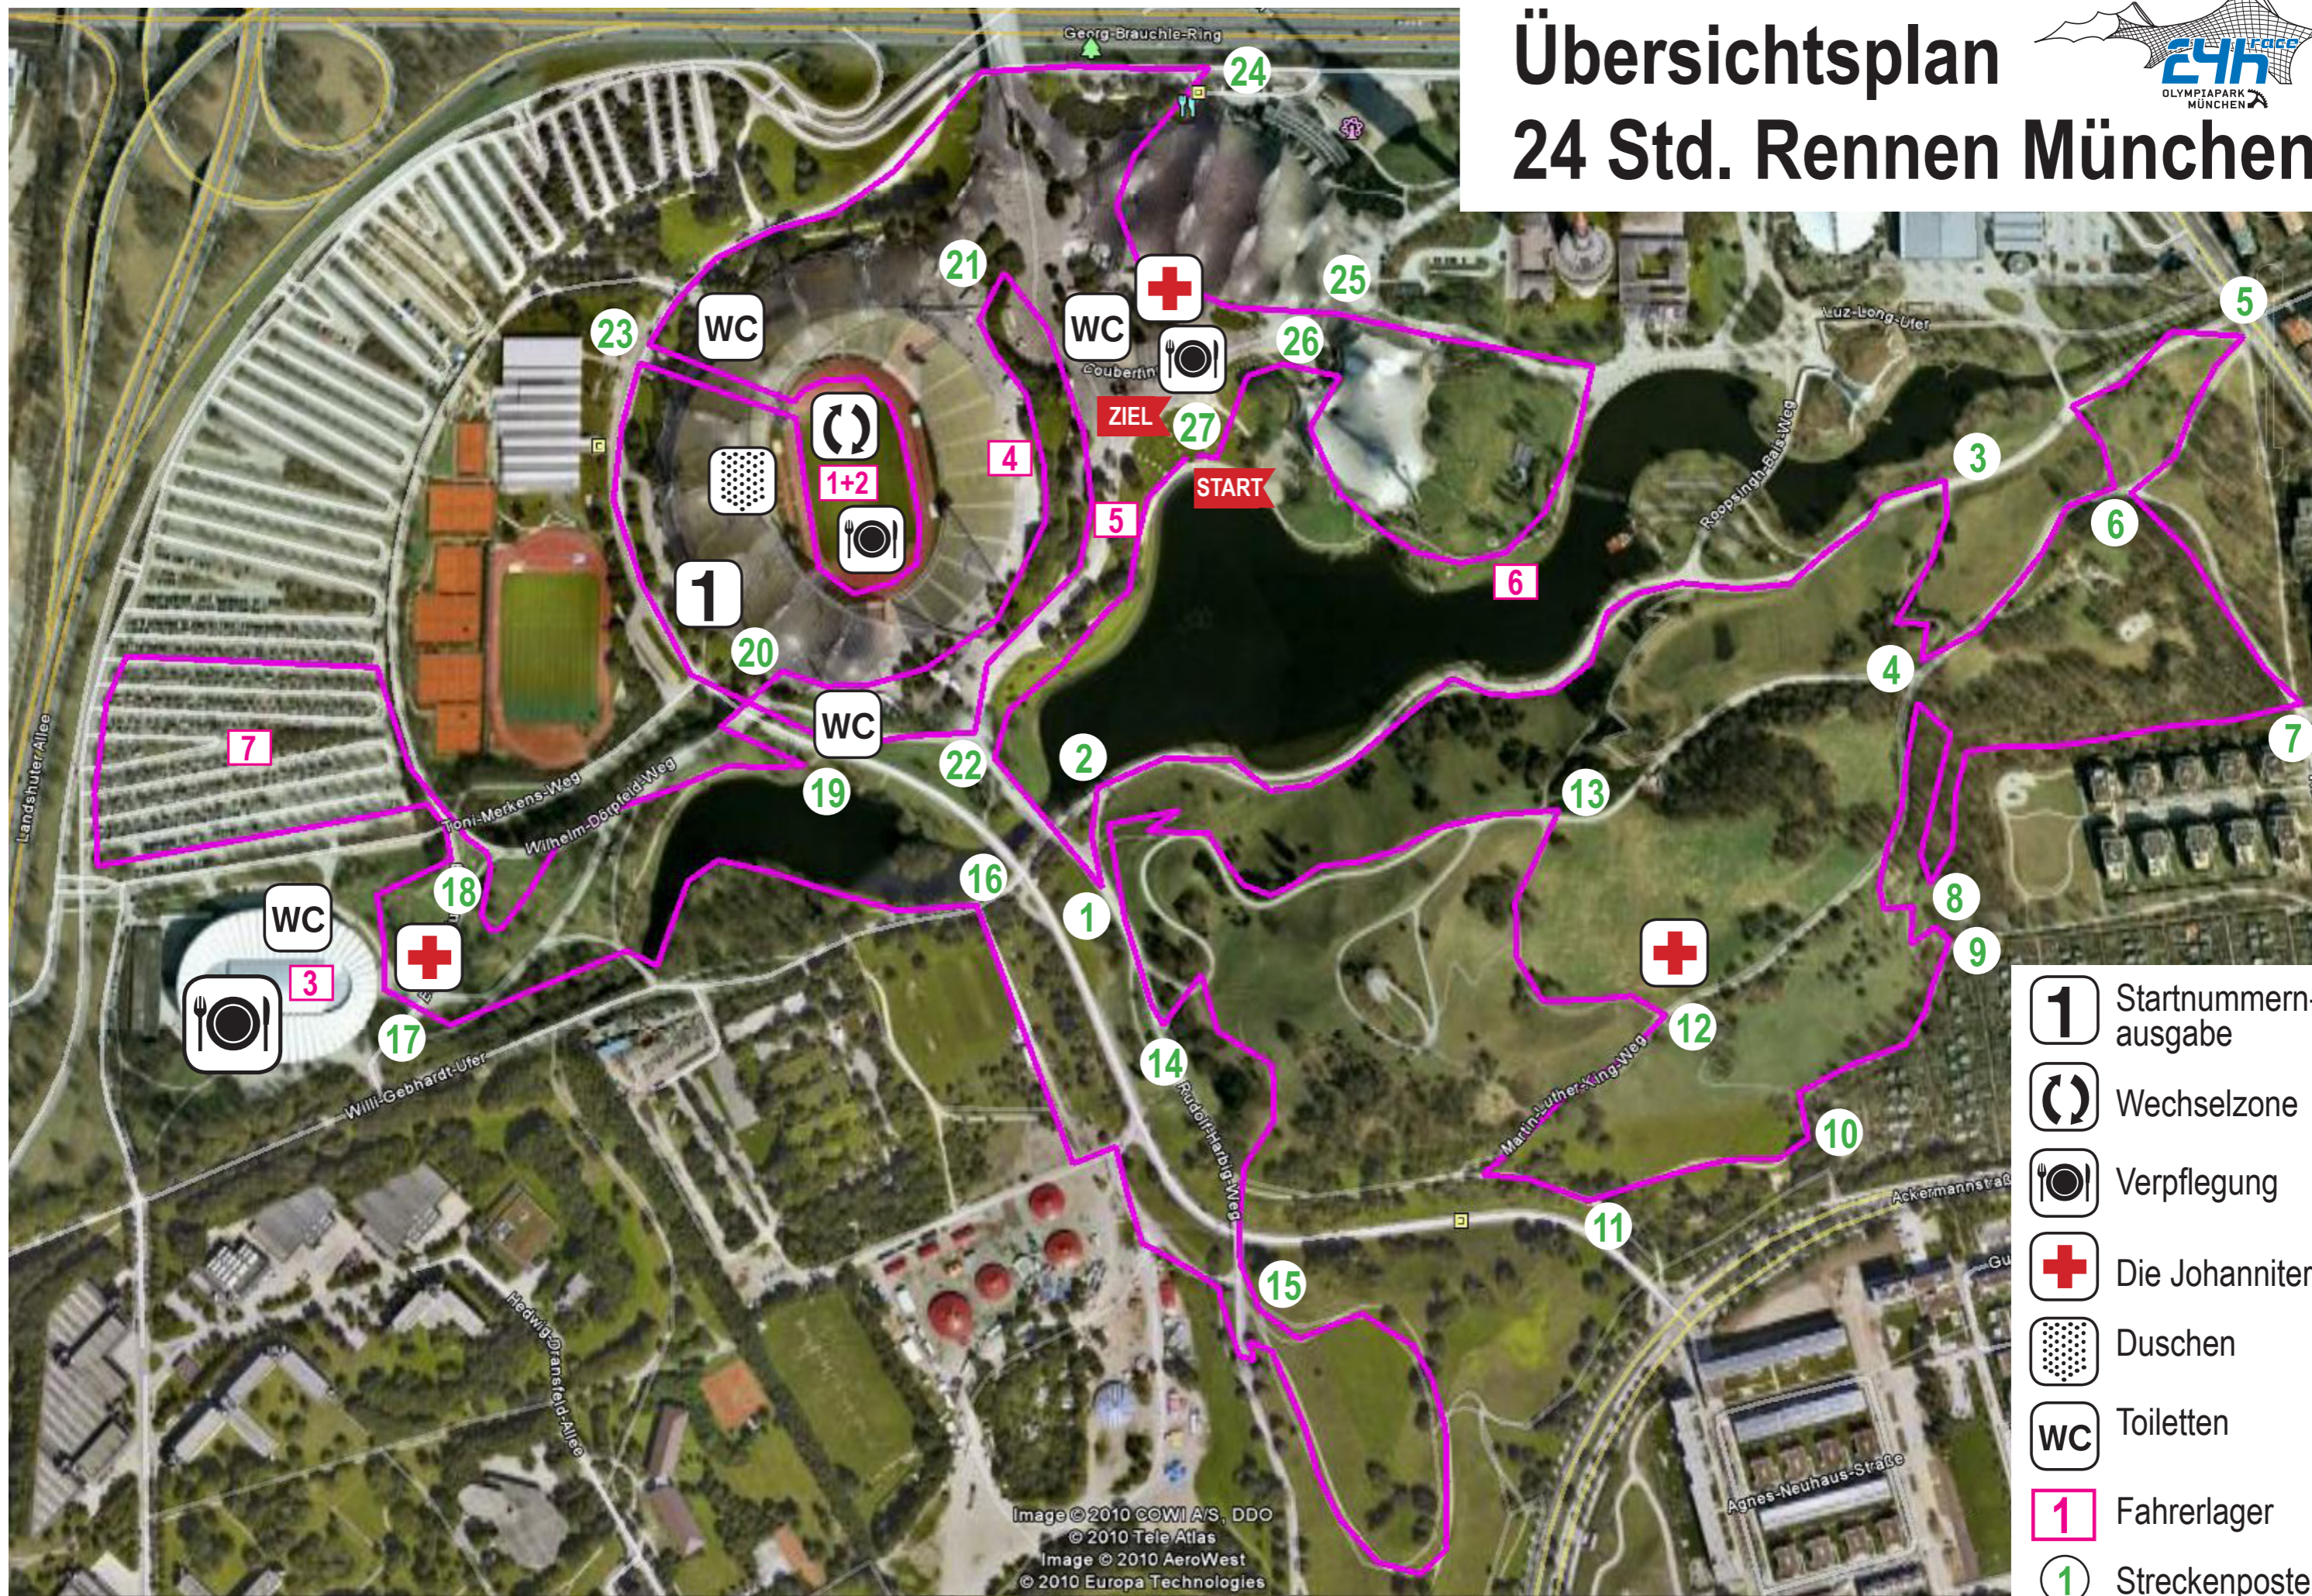

Übersichtsplan 24 Std. Rennen München

- 1** Startnummernausgabe
- Wechselzone
- Verpflegung
- Die Johanniter
- Duschen
- WC** Toiletten
- 1** Fahrerlager
- 1** Streckenposten

Image © 2010 COWI A/S, DDO
 © 2010 Tele Atlas
 Image © 2010 AeroWest
 © 2010 Europa Technologies